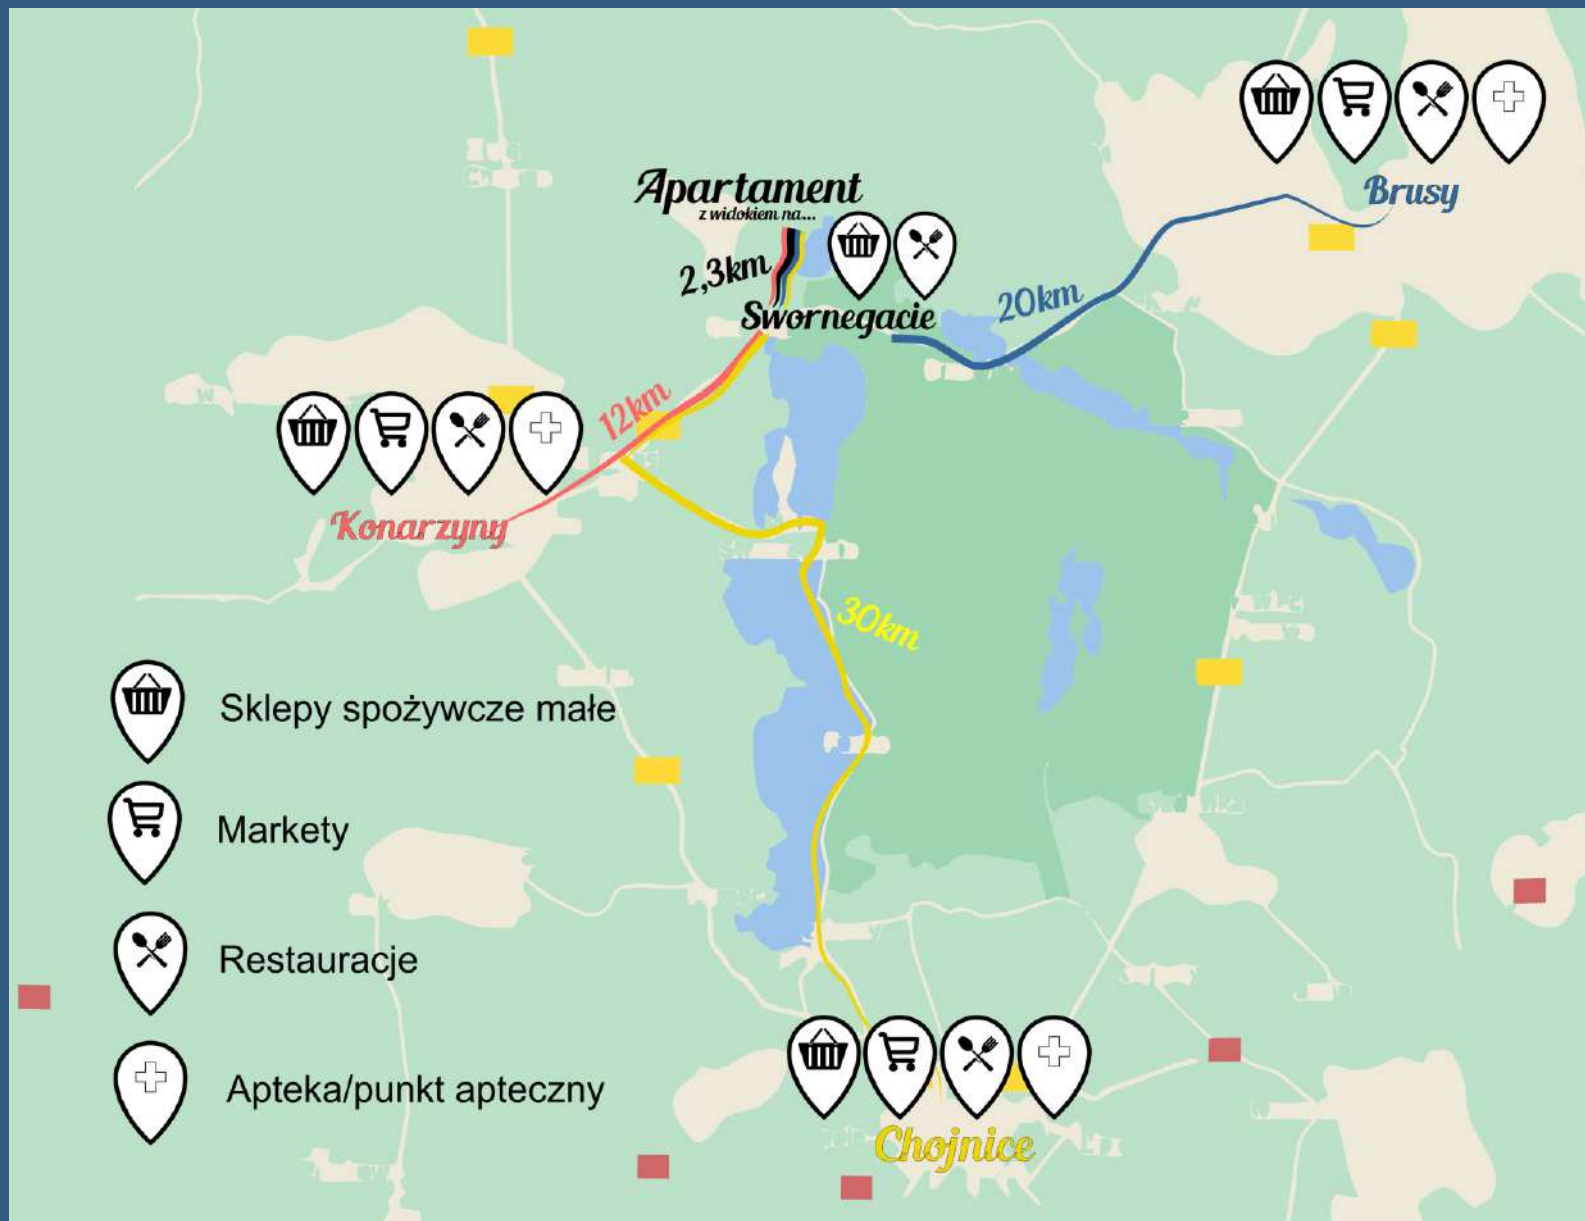

Po skręcie na „Zbrzyca” do obiektu jest nieco ponad 2km;

Droga prowadzi wzdłuż rzeki Brda;

Po drodze po prawej stronie mija się „Kozi Most” oraz wypożyczalnię kajaków;

Dojazd do Apartamentu...

Mijając Stację wodną PTTK
dojeżdża się do
końca drogi z kostki;

Wjeżdża się na drogę leśną;

Mając po prawej stronie jezioro
a po lewej las;

Dojeżdżając do Apartamentu
zauważa się dom z niebieskim dachem;

Dojazd do Apartamentu...

Gdy skończy się ściana lasu,
przed domem z niebieskim dachem
należy skręcić w lewo;

Droga prowadzi na skarpę,
na której znajdują się obiekt.

Podstawowe informacje o okolicy...

Apartament znajdują się w środku lasu;

Do centrum miasta jest nieco ponad 2km;

W centrum znajdują się:
sklepiki spożywcze, restauracje;

Do strzeżonej plaży jest ok. 3km;

W centrum znajdują się również
wypożyczalnie:

kajaków, rowerów wodnych,
rowerów terenowych;

Podstawowe informacje o okolicy...

Apartamenty z widokiem na... Iwona Dybowska