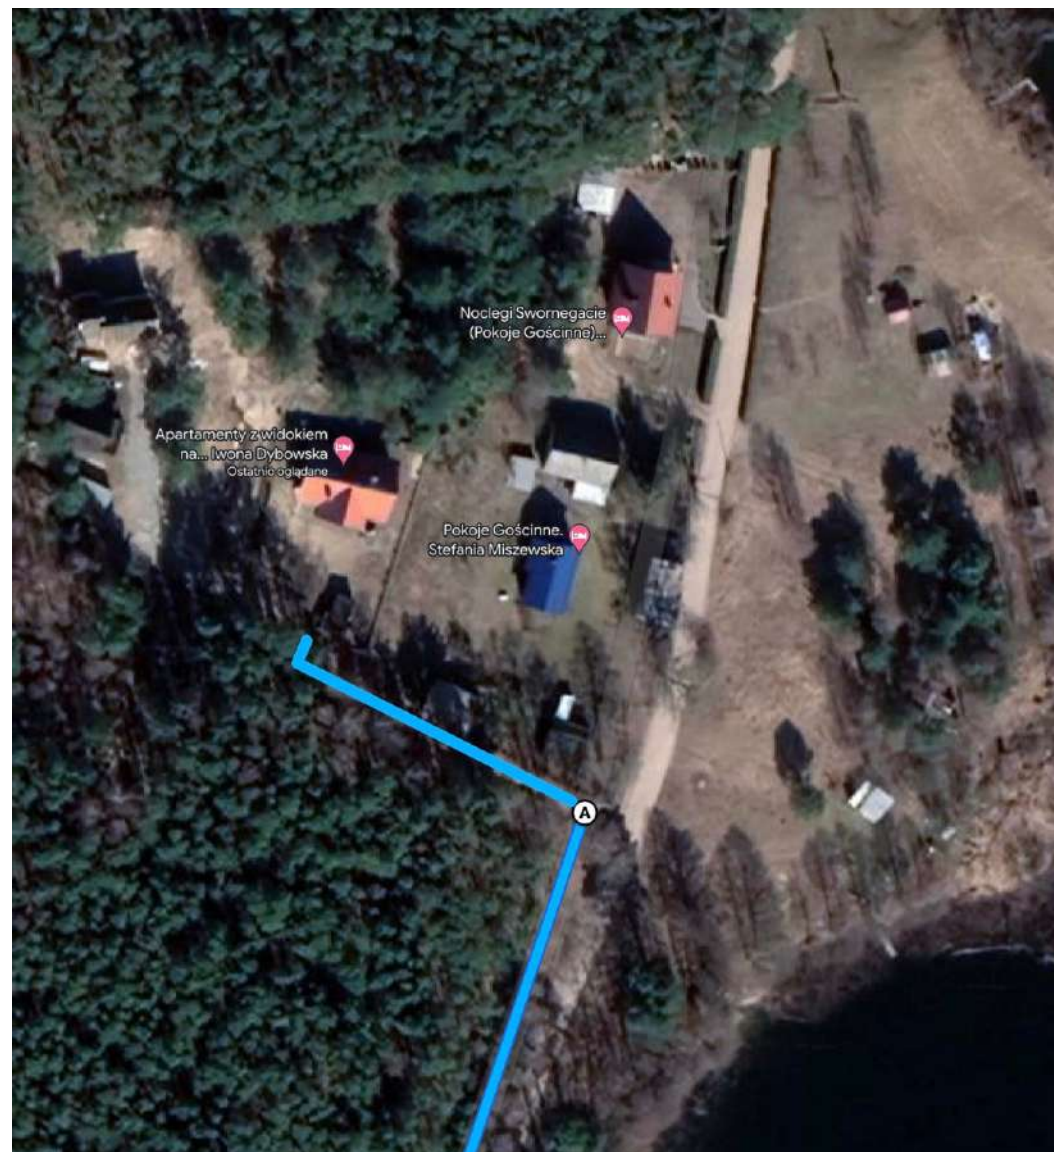

Po skręcie na „Zbrzyca” do obiektu jest nieco ponad 2km;

Droga prowadzi wzdłuż rzeki Brda;

Po drodze po prawej stronie mija się „Kozi Most” oraz wypożyczalnię kajaków;

Dojazd do Apartamentu...

Mijając Stację wodną PTTK
dojeżdża się do
końca drogi z kostki;

Wjeżdża się na drogę leśną;

Mając po prawej stronie jezioro
a po lewej las;

Dojeżdżając do Apartamentu
zauważa się dom z niebieskim dachem;

Dojazd do Apartamentu...

Gdy skończy się ściana lasu,
przed domem z niebieskim dachem
należy skręcić w lewo;

Droga prowadzi na skarpę,
na której znajdują się obiekt.

Podstawowe informacje o okolicy...

Apartament znajdują się w środku lasu;

Do centrum miasta jest nieco ponad 2km;

W centrum znajdują się:
sklepiki spożywcze, restauracje;