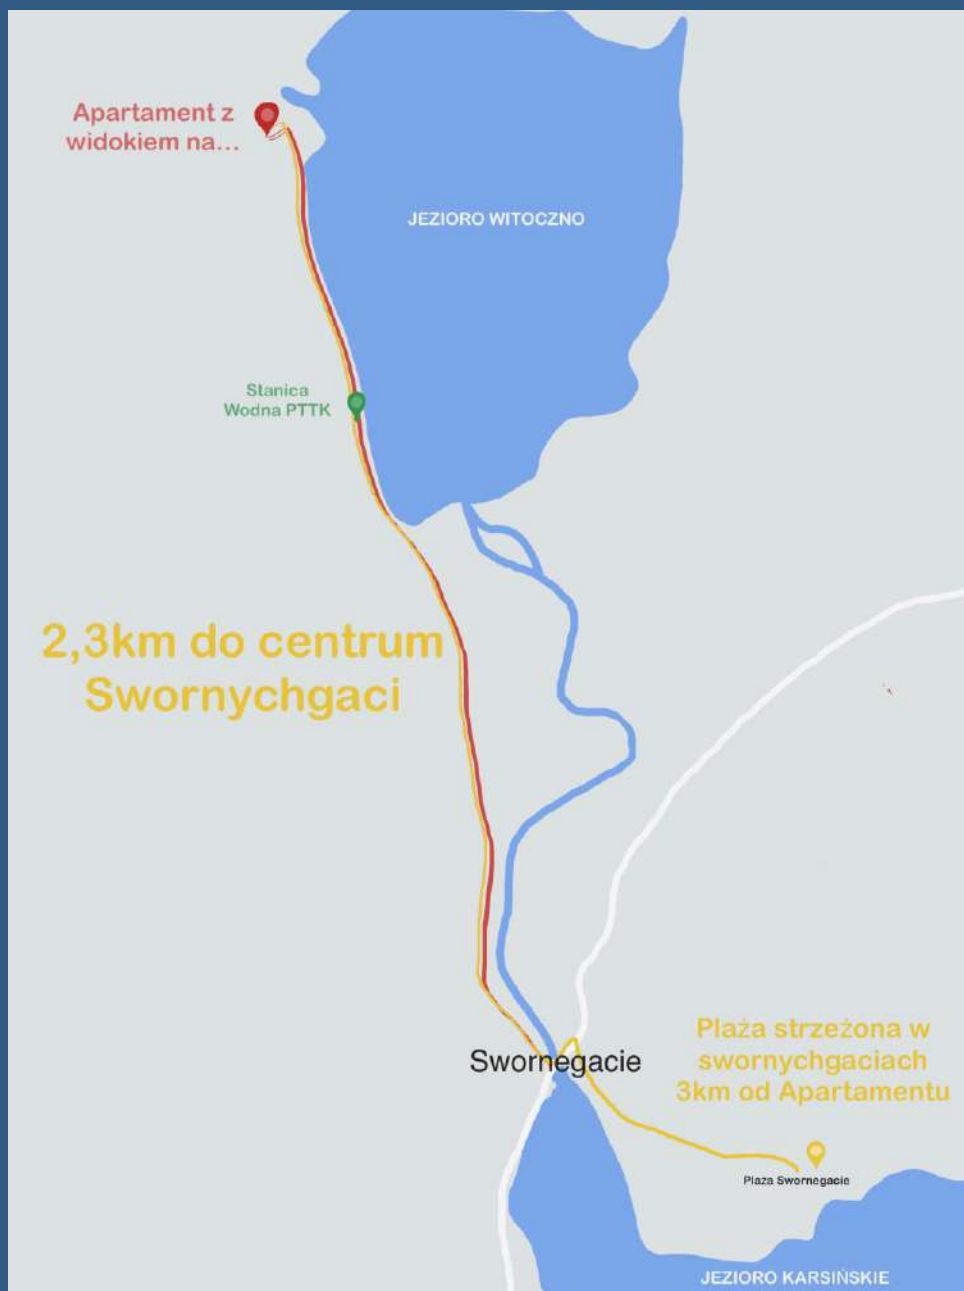

Po skręcie na „Zbrzyca” do obiektu jest nieco ponad 2km;

Droga prowadzi wzdłuż rzeki Brda;

Po drodze po prawej stronie mija się „Kozi Most” oraz wypożyczalnię kajaków;

Dojazd do Apartamentu...

Mijając Stację wodną PTTK
dojeżdża się do
końca drogi z kostki;

Wjeżdża się na drogę leśną;

Mając po prawej stronie jezioro
a po lewej las;

Dojeżdżając do Apartamentu
zauważa się dom z niebieskim dachem;

Dojazd do Apartamentu...

Gdy skończy się ściana lasu,
przed domem z niebieskim dachem
należy skręcić w lewo;

Droga prowadzi na skarpę,
na której znajdują się obiekt.

Podstawowe informacje o okolicy...

Apartament znajdują się w środku lasu;

Do centrum miasta jest nieco ponad 2km;

W centrum znajdują się:
sklepiki spożywcze, restauracje;